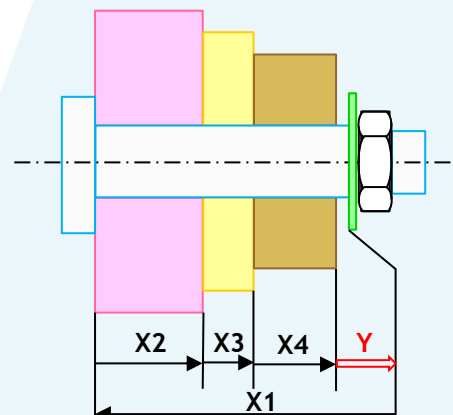

## CHAINES DE COTE ET COTATION FONCTIONNELLE

CODE	STAGES	DUREE	DATES PRESENTIEL	TARIF € HT	FICHE
S-7	CHAINES DE COTES ET TRANSFERTS module 1	2 jours	15 et 16 mars 7 et 8 septembre	980	<a href="#">VOIR FICHE</a>
S-8	COTATION ISO GPS FONCTIONNELLE module 1	3 jours	1, 2, 3 mars 31 mai, 1, 2 juin 11, 12, 13 septembre 11, 12, 13 octobre	1280	<a href="#">VOIR FICHE</a>
S-9	COTATION ISO GPS FONCTIONNELLE module 2	4 jours	6, 7, 8, 9 mars 6, 7, 8, 9 juin 18, 19, 20, 21 sept. 16, 17, 18, 19 oct.	1690	<a href="#">VOIR FICHE</a>