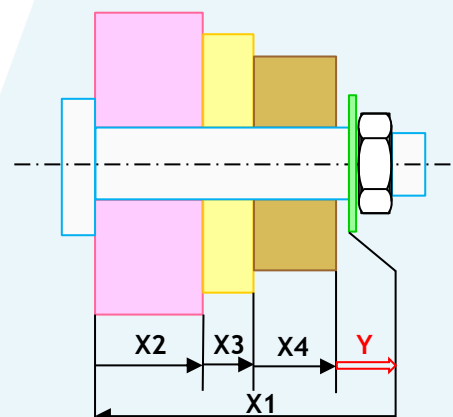

CALENDRIER DES FORMATIONS 2022

Nous sommes maintenant en mesure de vous proposer des formations orientées chaîne de cote et cotation fonctionnelle

CHAINES DE COTE ET COTATION FONCTIONNELLE

CODE	STAGES	DUREE	DATES PRESENTIEL	TARIF € HT	FICHE
S-7	CHAINES DE COTES ET TRANSFERTS module 1	2 jours	16 et 17 mars 8 et 9 septembre	980	VOIR FICHE
S-8	COTATION ISO GPS FONCTIONNELLE module 1	3 jours	2, 3, 4 mars 1, 2, 3 juin 12, 13, 14 octobre	1280	VOIR FICHE
S-9	COTATION ISO GPS FONCTIONNELLE module 2	4 jours	7, 8, 9, 10 mars 7, 8, 9 et 10 juin 17, 18, 19, 20 oct.	1690	VOIR FICHE