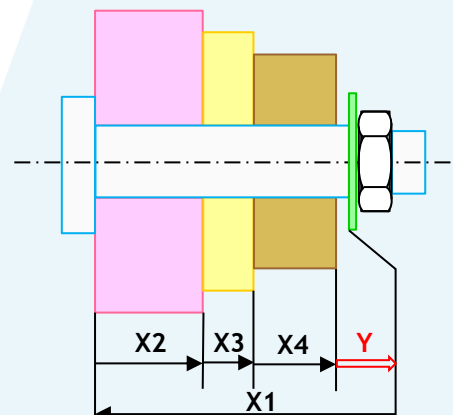

## CHAINES DE COTE ET COTATION FONCTIONNELLE

CODE	STAGES	DUREE	DATES	TARIF € HT	FICHE
S-7	<a href="#">CHAINES DE COTES ET TRANSFERTS module 1</a>	2 jours	17 et 18 mars 9 et 10 septembre	980	<a href="#">VOIR FICHE</a>
S-8	<a href="#">COTATION ISO GPS FONCTIONNELLE module 1</a>	3 jours	3, 4 et 5 mars 2, 3 et 4 juin 13, 14 et 15 octobre	1280	<a href="#">VOIR FICHE</a>
S-9	<a href="#">COTATION ISO GPS FONCTIONNELLE module 2</a>	4 jours	8, 9, 10 et 11 mars 7, 8, 9 et 10 juin 18, 19, 20 et 21 oct.	1690	<a href="#">VOIR FICHE</a>